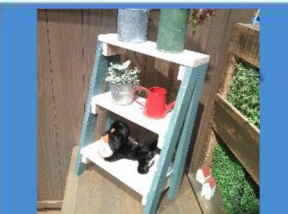

開催時間  
10:00~12:30  
14:00~16:30  
各回定員 2名

参加費 (税込) **800** 円

10月26日 土

ティッシュボックス

サイズ:約H90×W260×D146mm

開催時間  
10:00~12:30  
14:00~16:30  
定員 2名

参加費 (税込) **500** 円

10月27日 日

ラダーシェルフ3段 小

サイズ:約H520×W260340×D194mm

開催時間  
10:00~12:30  
14:00~16:30  
各回定員 2名

参加費 (税込) **1,000** 円

月 日

参加費 (税込) 円

予約はサービスカウンターにて受け付けています。